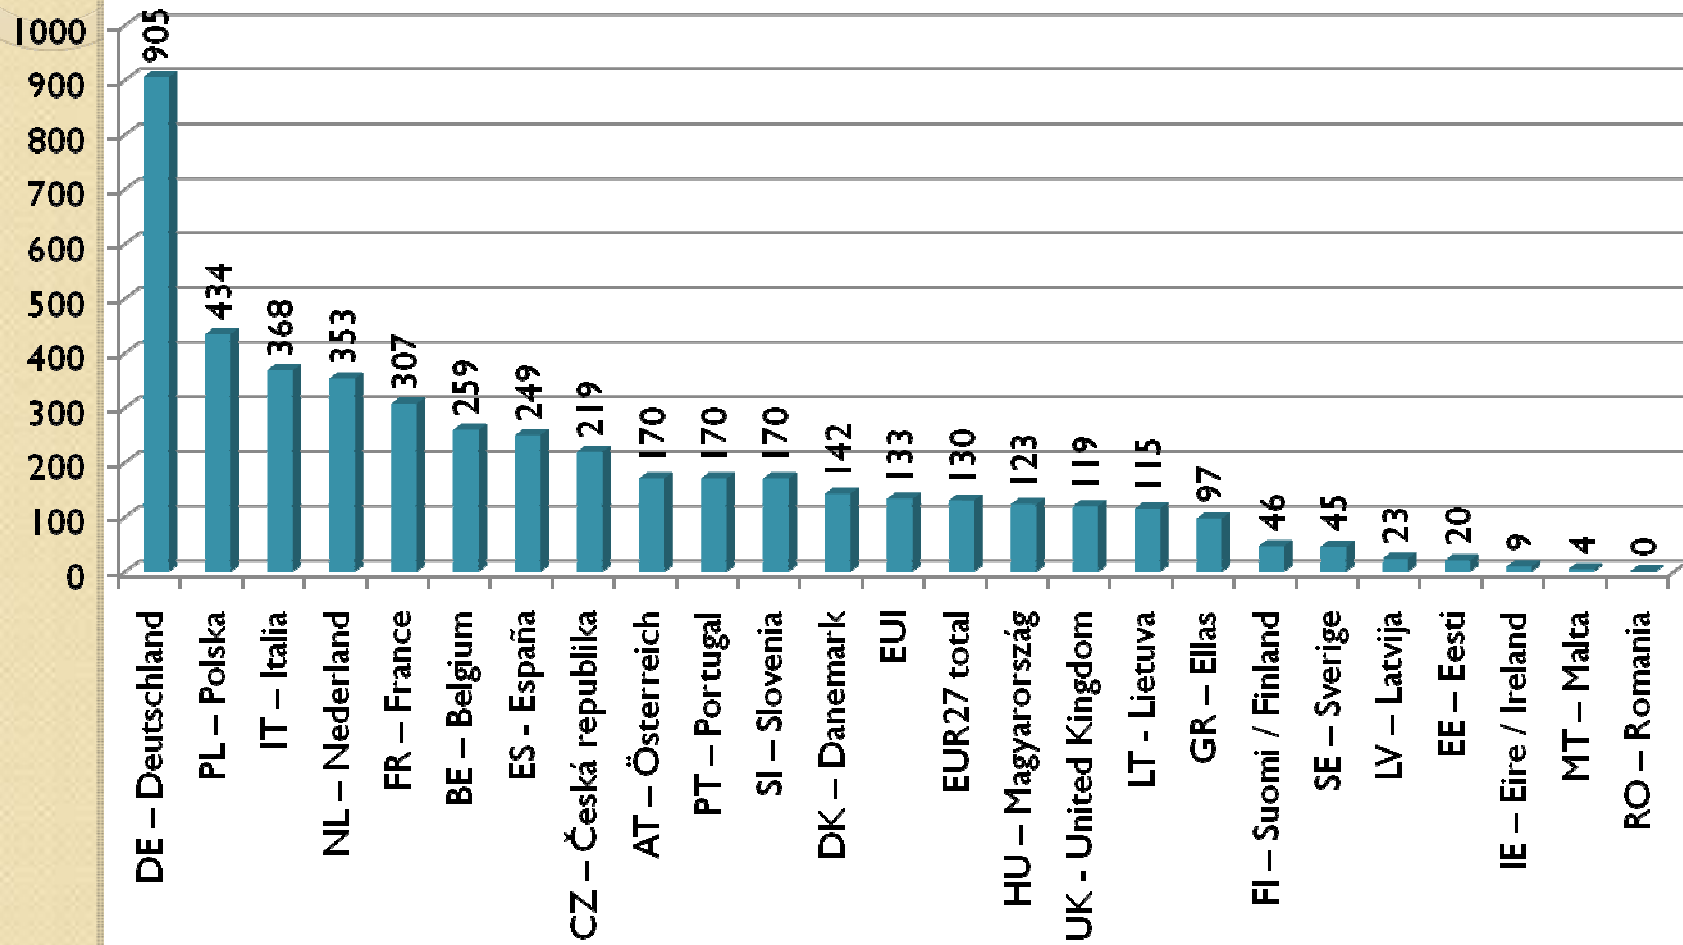

Öğrenci – Öğrenim Hareketliliği

Personel – Ders Verme Hareketliliği

Öğrenci– Staj Hareketliliği

Hangi Ülke Ne Kadar Öğrenci Gönderdi? (2006/07)

Öğrenci Hareketliliği Artışı (2006/07)

Öğrenciler Hangi Ülkeleri Tercih Etiler? (2006/07)

Türkiye'den Öğrenciler Nereye Gittiler? (2006/07)

Giden Öğrenciler – Cinsiyet Oranları (2006/07)

Türkiye'ye Öğrenciler Nereden Geldiler? (2006/07)

Aylık Öğrenci Hibeleri (2006/07)

Öğretim Elemanı Hareketliliği – Hangi Ülke Ne Kadar Gönderdi? (2006/07)