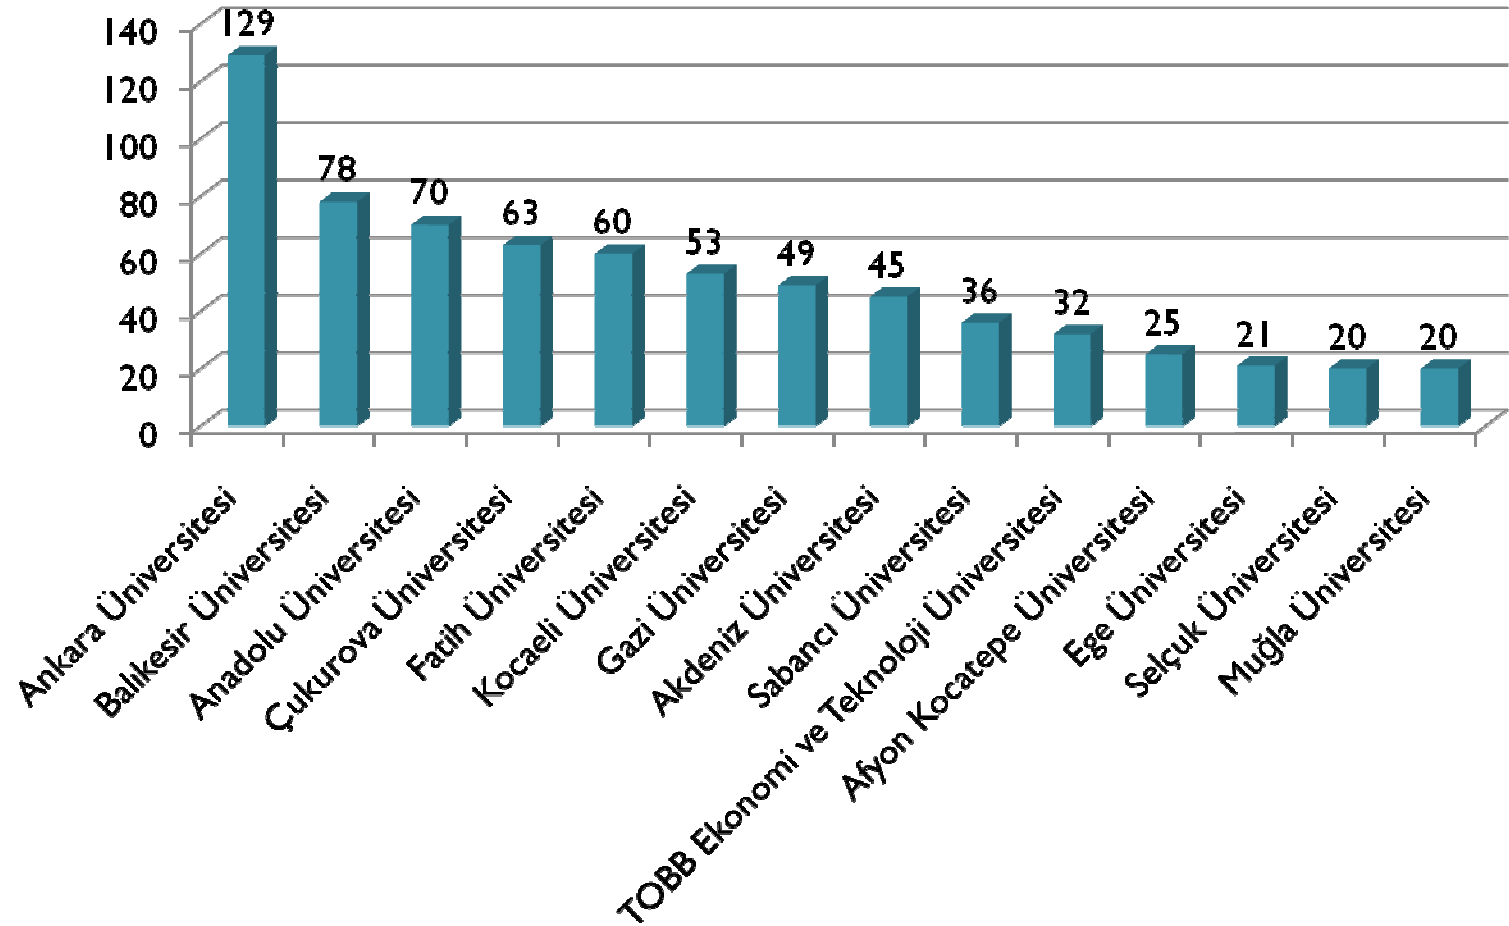

Türkiye'den Öğrenciler Nereye Gittiler? (2006/07)

Giden Öğrenciler – Cinsiyet Oranları (2006/07)

Türkiye'ye Öğrenciler Nereden Geldiler? (2006/07)

Aylık Öğrenci Hibeleri (2006/07)

Öğretim Elemanı Hareketliliği – Hangi Ülke Ne Kadar Gönderdi? (2006/07)

Öğretim Elemanı – Ülkelerdeki Yıllık Artış Oranları (2006/07)

Akademisyenler Ders Vermek için Hangi Ülkeleri Tercih Etiler? (2006/07)

Türkiye Nerelere Akademisyen Gönderdi? (2006/07)

Akademisyenlerde Cinsiyet Oranları (2006/07)

Türkiye'ye Akademisyenler Nerelerden Geldiler? (2006/07)

Öğrenci Öğrenim Hareketliliği – 2007/08 – İlk 21 Üniversite

Öğrenci – Staj Hareketliliği 2007/08 – İlk 14 Üniversite

Personel – Ders Verme Hareketliliği 2007/08 – İlk 22 Üniversite