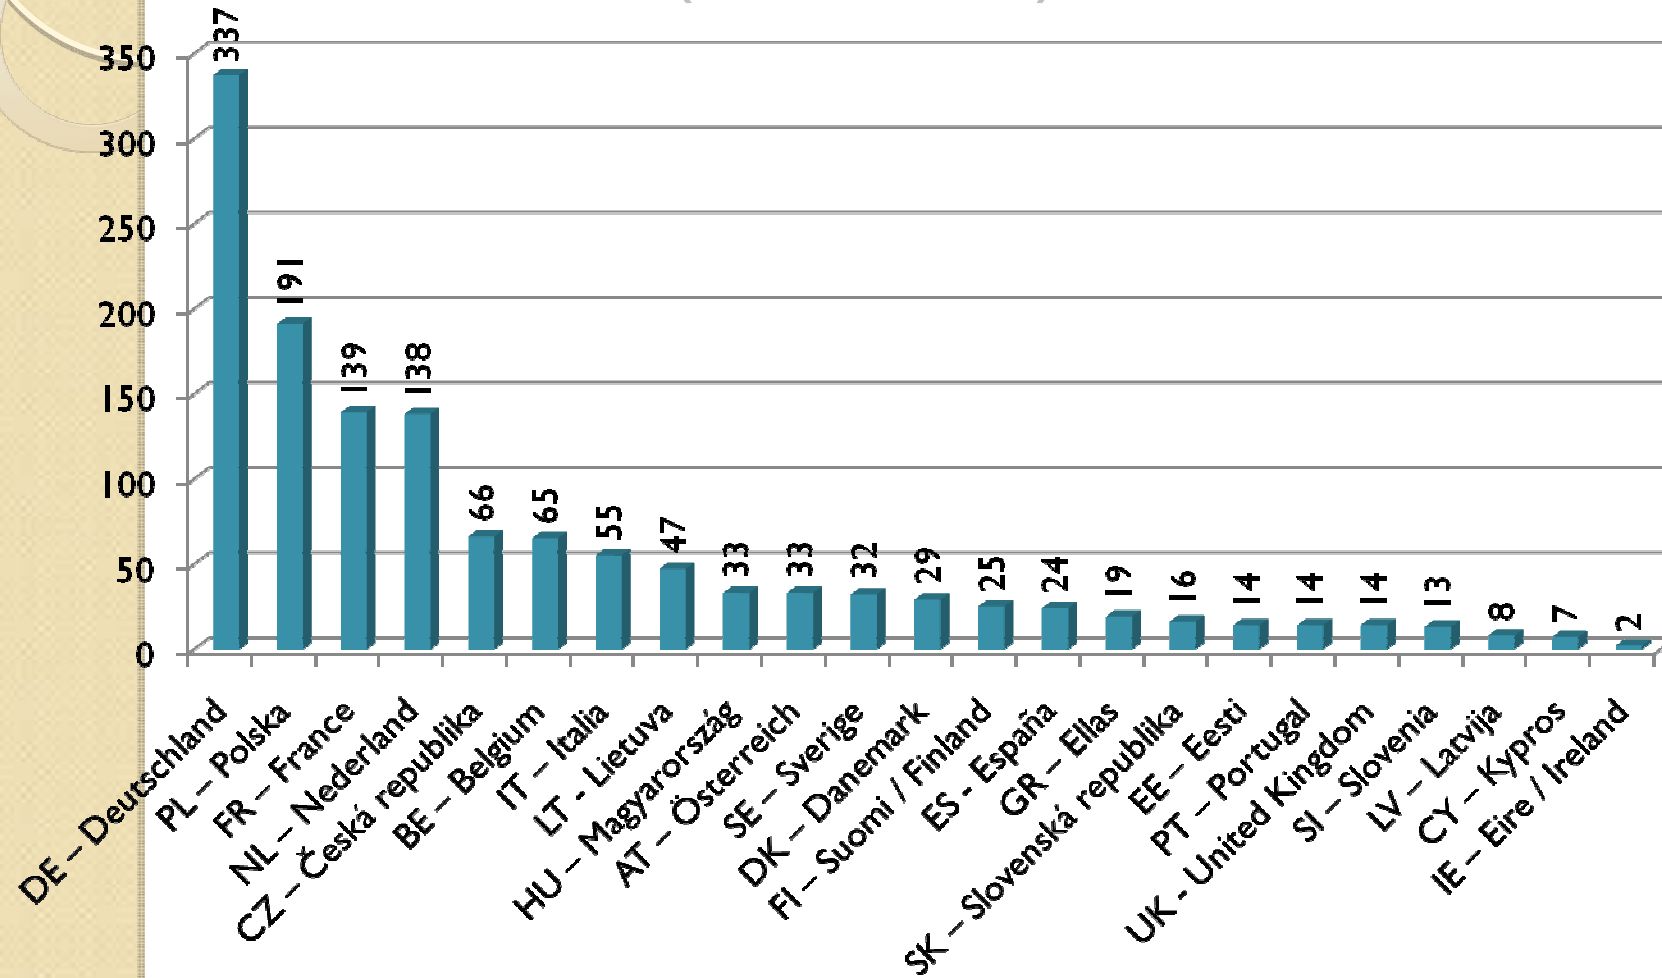

Öğrenci – Öğrenim Hareketliliği

Personel – Ders Verme Hareketliliği

Öğrenci– Staj Hareketliliği

Hangi Ülke Ne Kadar Öğrenci Gönderdi? (2006/07)

Öğrenci Hareketliliği Artışı (2006/07)

Öğrenciler Hangi Ülkeleri Tercih Etiler? (2006/07)

Türkiye'den Öğrenciler Nereye Gittiler? (2006/07)

Giden Öğrenciler – Cinsiyet Oranları (2006/07)

Türkiye'ye Öğrenciler Nereden Geldiler? (2006/07)

Aylık Öğrenci Hibeleri (2006/07)

Öğretim Elemanı Hareketliliği – Hangi Ülke Ne Kadar Gönderdi? (2006/07)