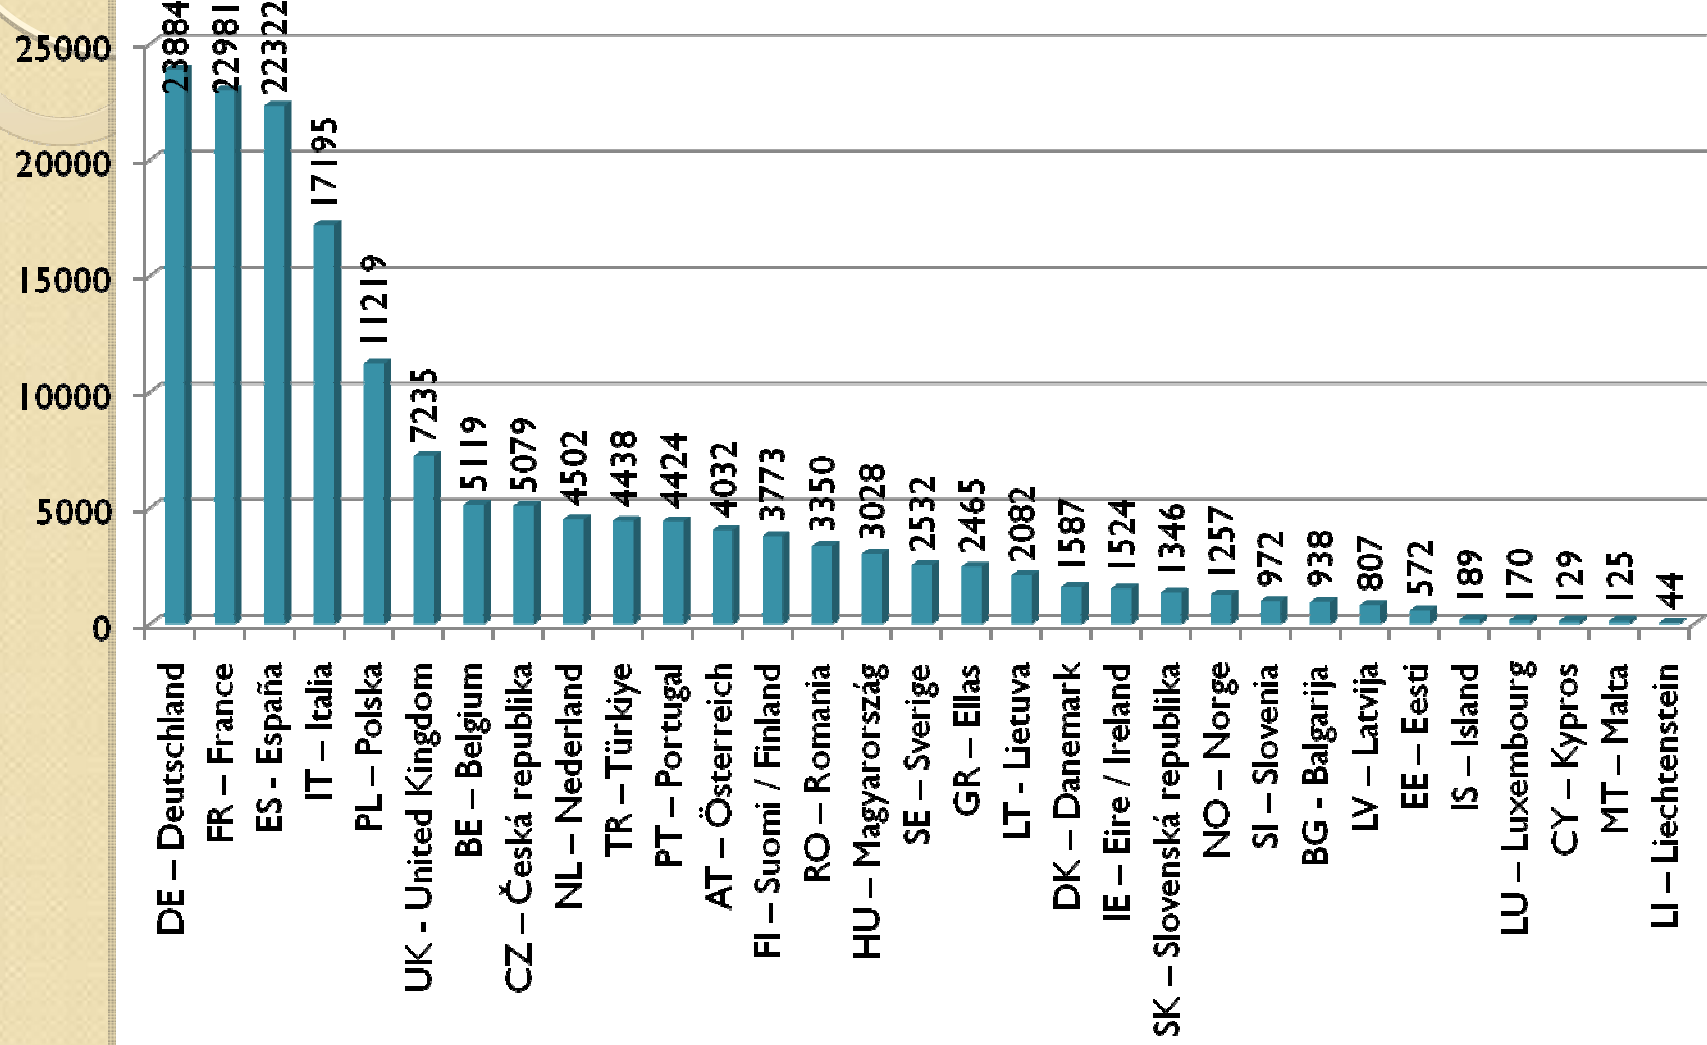

Öğrenci – Öğrenim Hareketliliği

Personel – Ders Verme Hareketliliği

Öğrenci– Staj Hareketliliği

Hangi Ülke Ne Kadar Öğrenci Gönderdi? (2006/07)

Öğrenci Hareketliliği Artışı (2006/07)

Öğrenciler Hangi Ülkeleri Tercih Etiler? (2006/07)

Türkiye'den Öğrenciler Nereye Gittiler? (2006/07)

Giden Öğrenciler – Cinsiyet Oranları (2006/07)

Türkiye'ye Öğrenciler Nereden Geldiler? (2006/07)

Aylık Öğrenci Hibeleri (2006/07)

Öğretim Elemanı Hareketliliği – Hangi Ülke Ne Kadar Gönderdi? (2006/07)