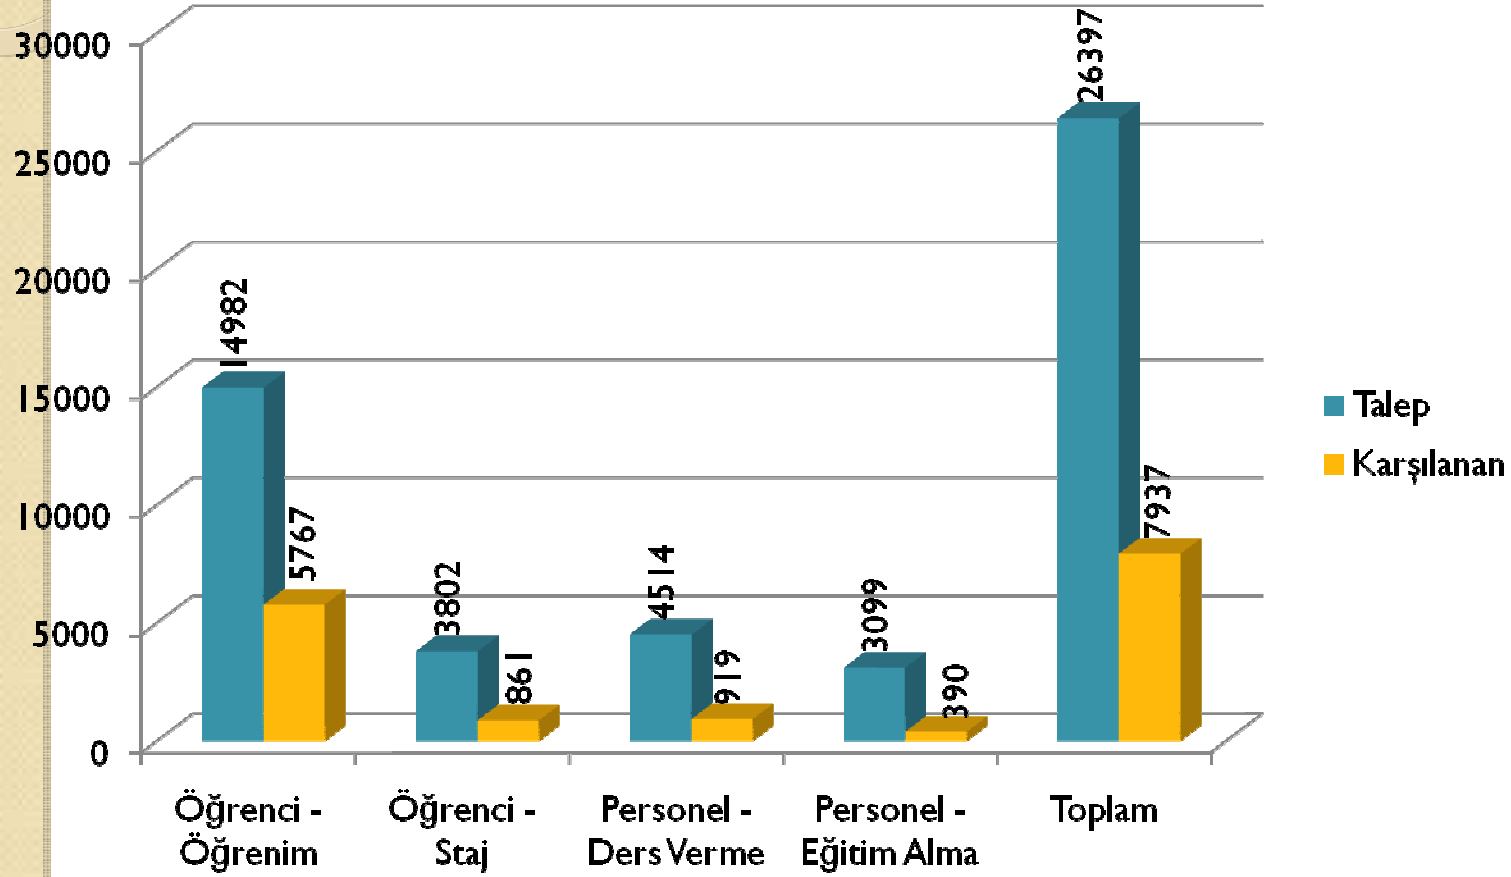

2008/09 Talepleri