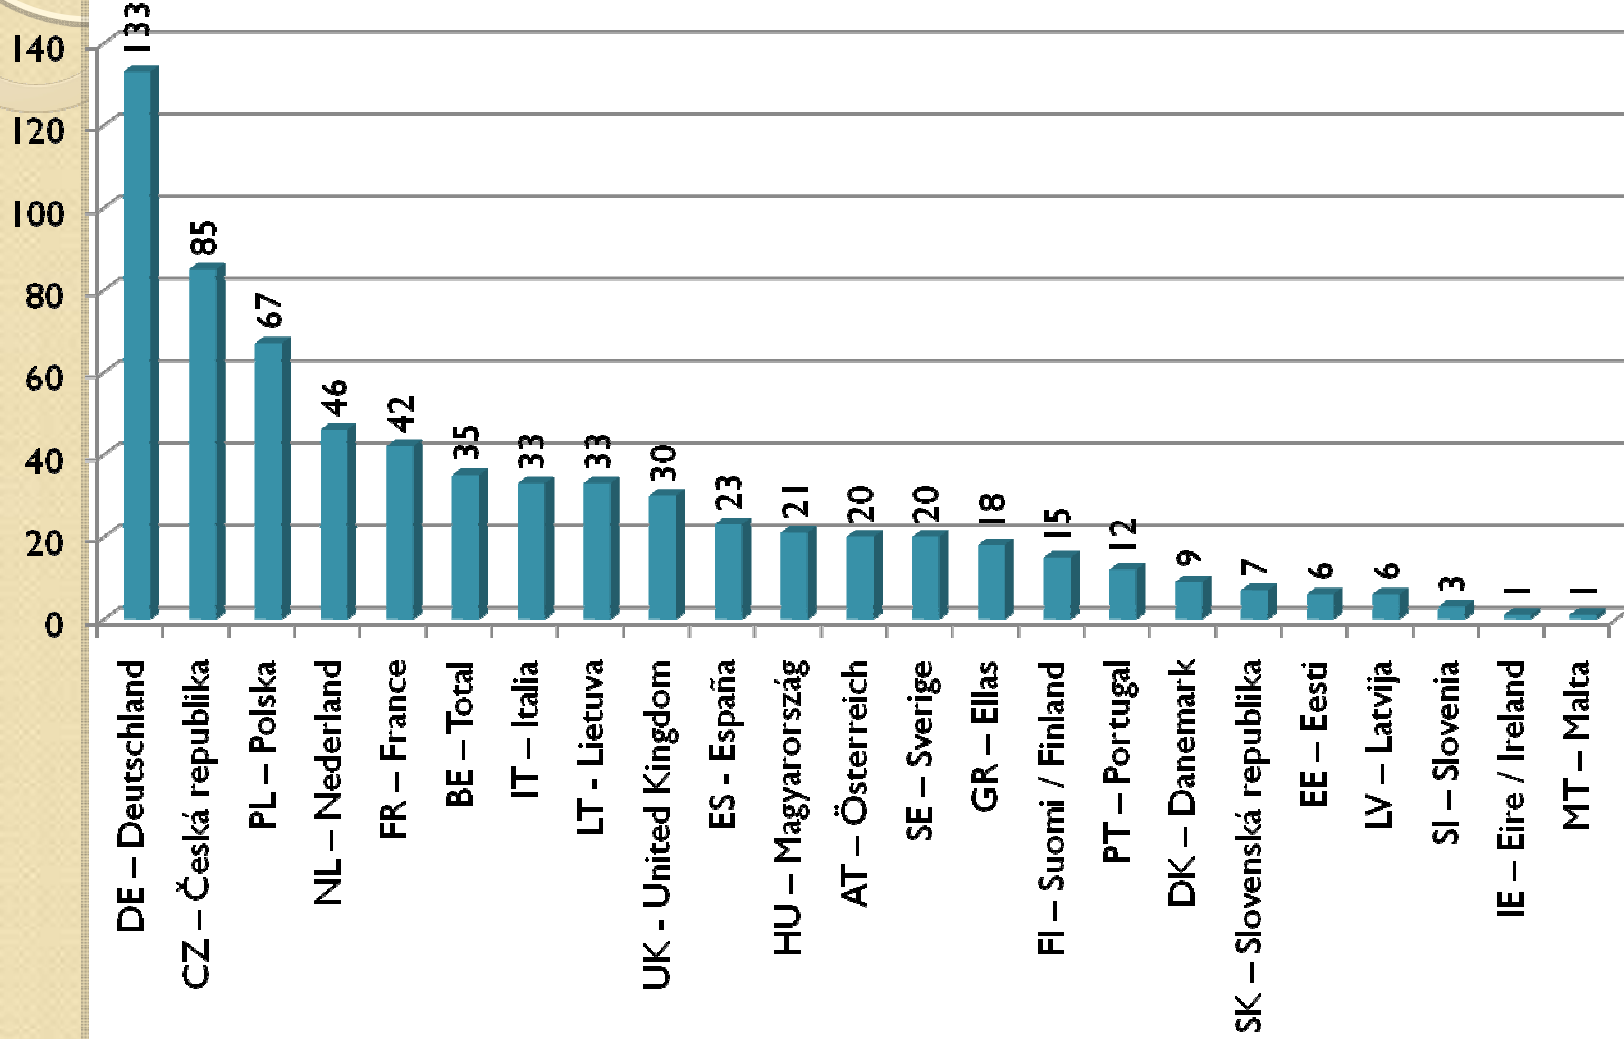

Türkiye'den Öğrenciler Nereye Gittiler? (2006/07)

Giden Öğrenciler – Cinsiyet Oranları (2006/07)

Türkiye'ye Öğrenciler Nereden Geldiler? (2006/07)

Aylık Öğrenci Hibeleri (2006/07)

Öğretim Elemanı Hareketliliği – Hangi Ülke Ne Kadar Gönderdi? (2006/07)

Öğretim Elemanı – Ülkelerdeki Yıllık Artış Oranları (2006/07)

Akademisyenler Ders Vermek için Hangi Ülkeleri Tercih Etiler? (2006/07)

Türkiye Nerelere Akademisyen Gönderdi? (2006/07)

Akademisyenlerde Cinsiyet Oranları (2006/07)

Türkiye'ye Akademisyenler Nerelerden Geldiler? (2006/07)

Öğrenci Öğrenim Hareketliliği – 2007/08 – İlk 21 Üniversite

Öğrenci – Staj Hareketliliği 2007/08 – İlk 14 Üniversite

Personel – Ders Verme Hareketliliği 2007/08 – İlk 22 Üniversite