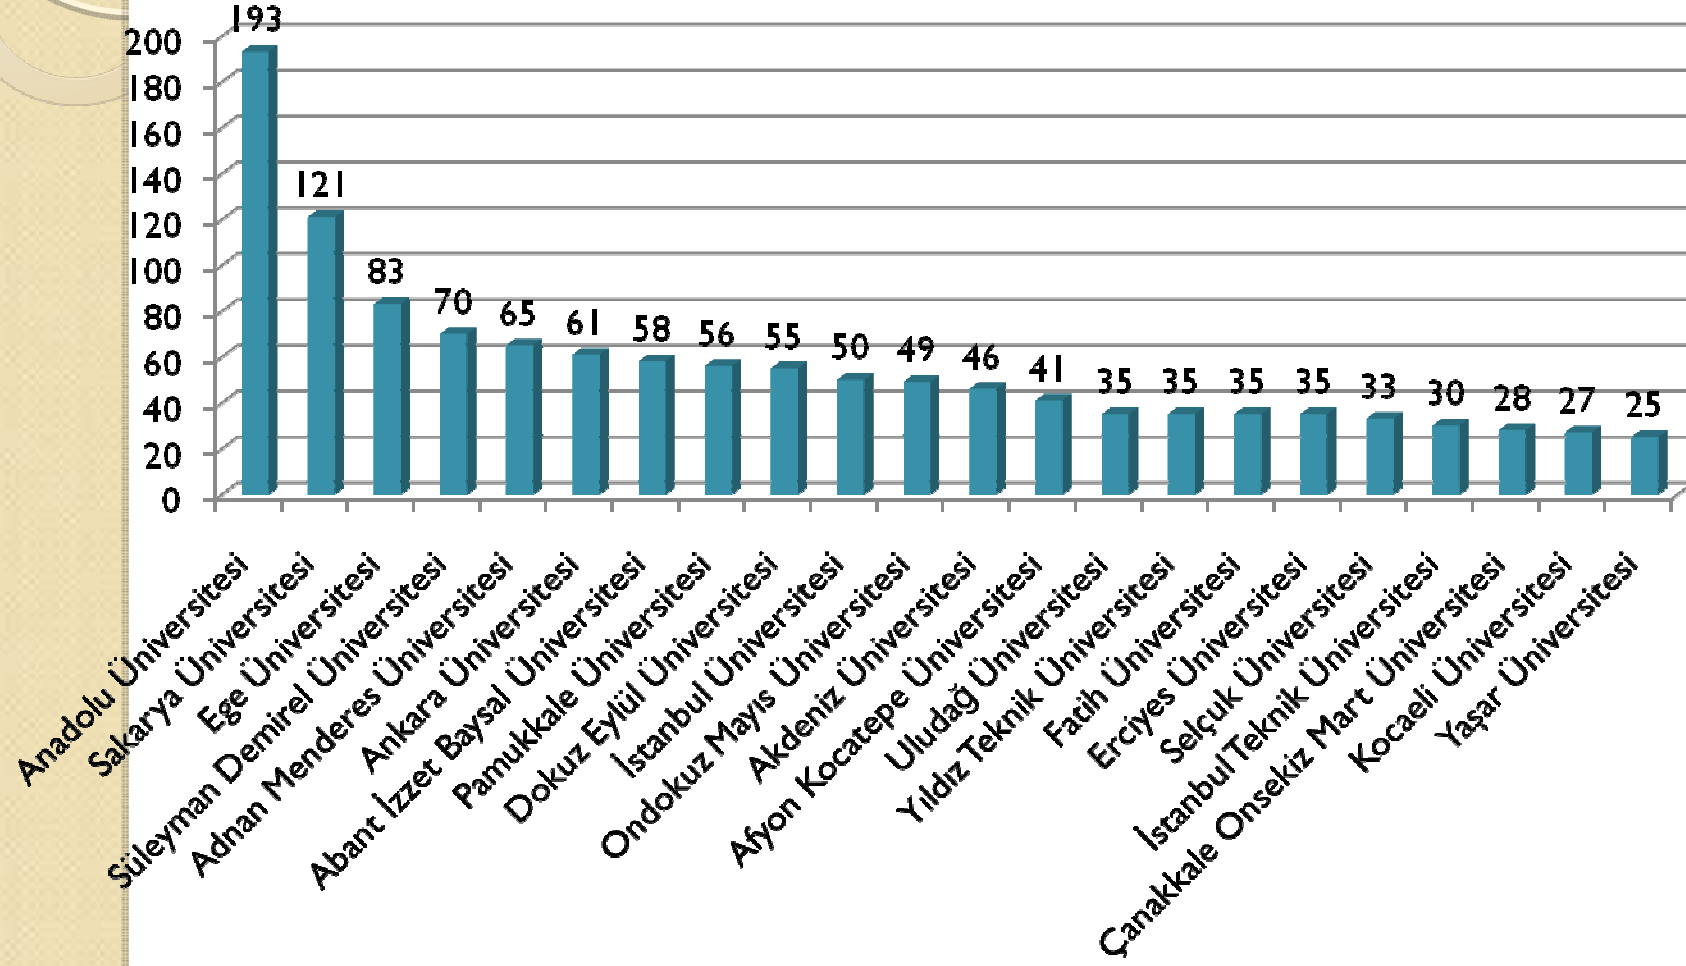

Öğretim Elemanı – Ülkelerdeki Yıllık Artış Oranları (2006/07)

Akademisyenler Ders Vermek için Hangi Ülkeleri Tercih Etiler? (2006/07)

Türkiye Nerelere Akademisyen Gönderdi? (2006/07)

Akademisyenlerde Cinsiyet Oranları (2006/07)

Türkiye'ye Akademisyenler Nerelerden Geldiler? (2006/07)

Öğrenci Öğrenim Hareketliliği – 2007/08 – İlk 21 Üniversite

Öğrenci – Staj Hareketliliği 2007/08 – İlk 14 Üniversite

Personel – Ders Verme Hareketliliği 2007/08 – İlk 22 Üniversite