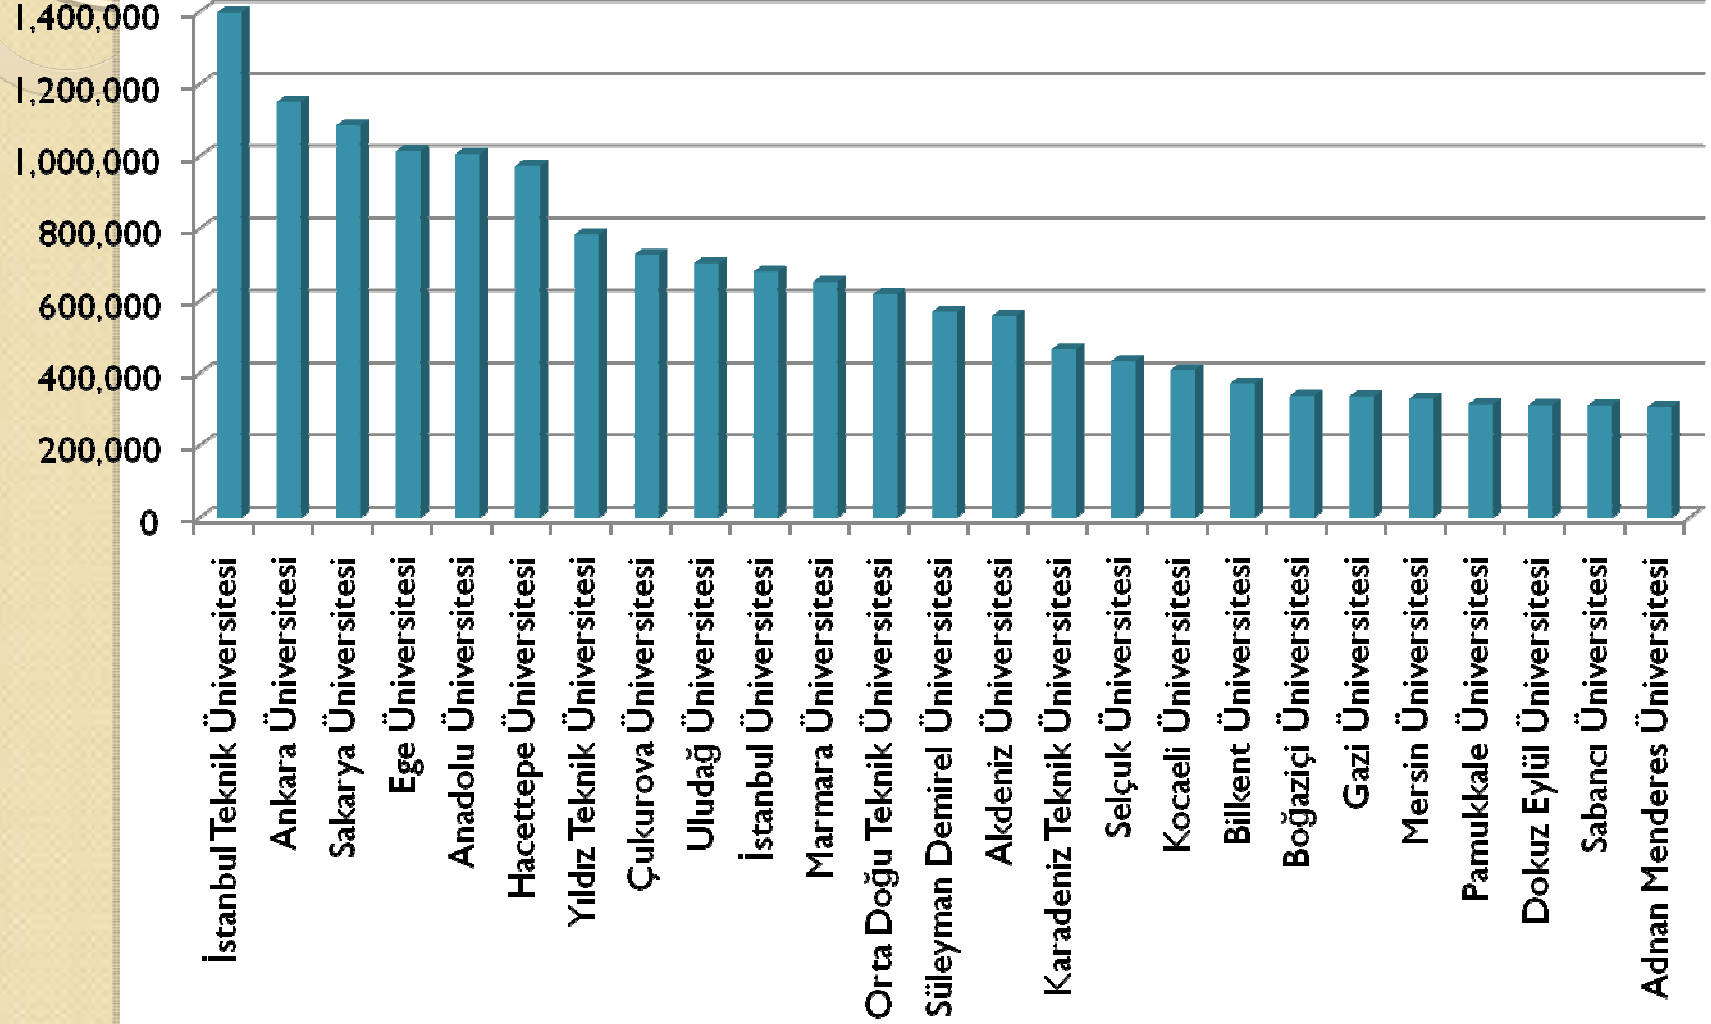

Toplam Hibe Kullanımı 2007/08 – İlk 25 Üniversite