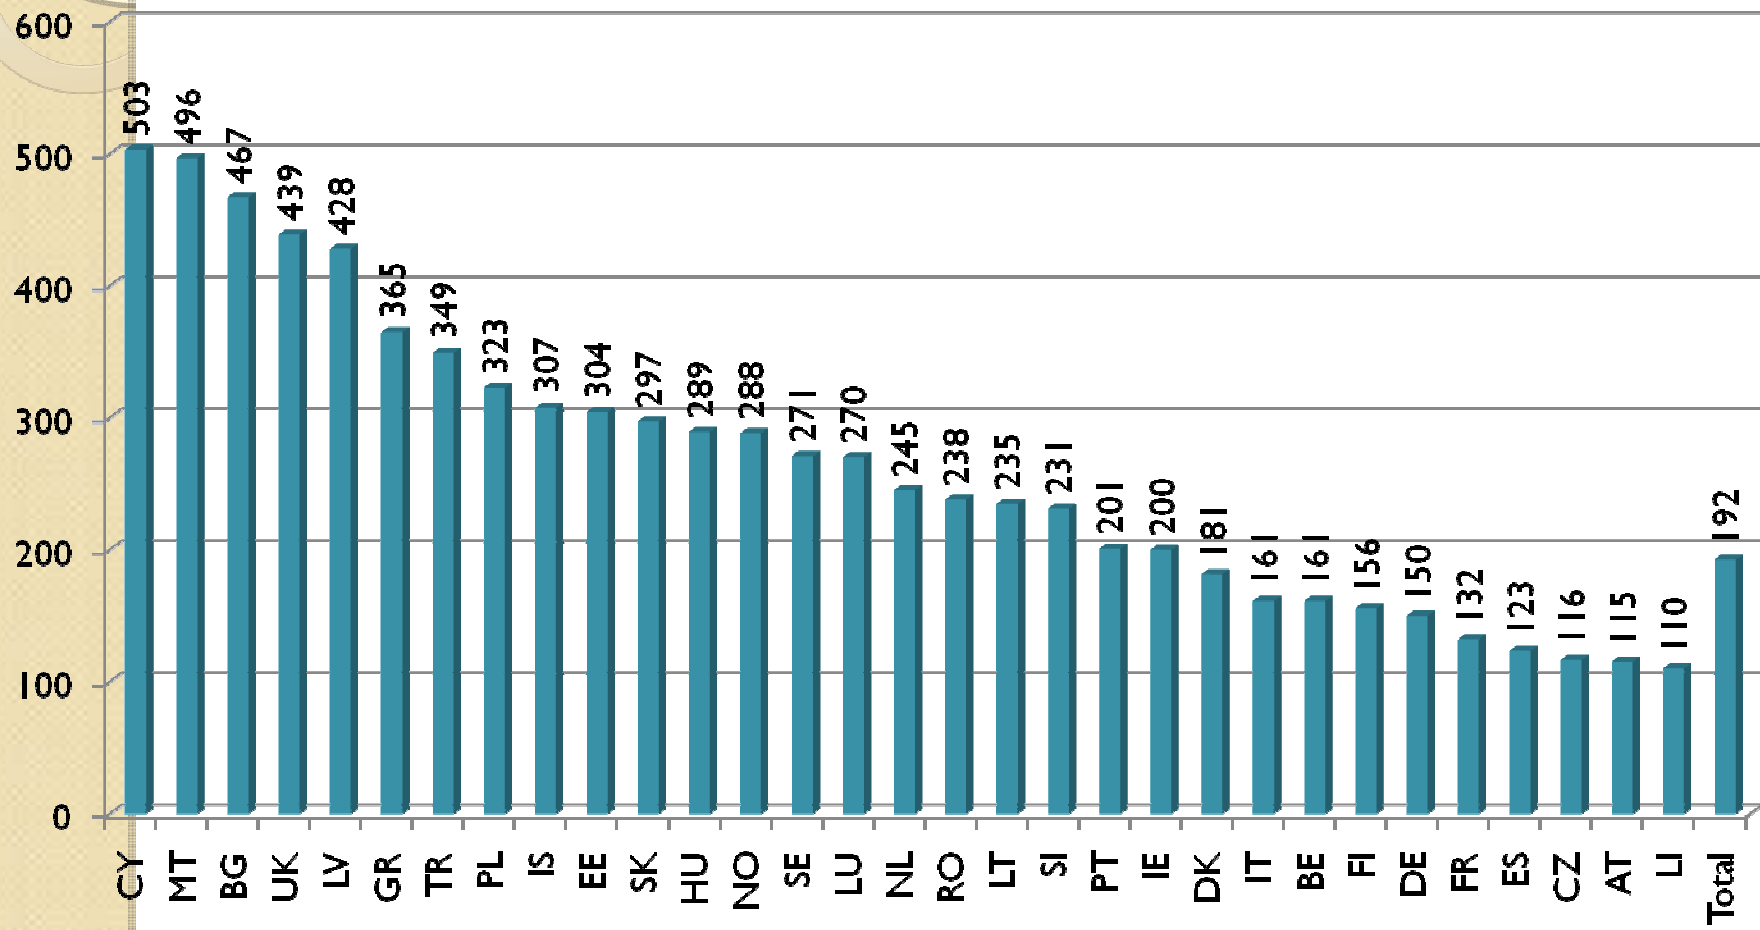

Öğrenci – Öğrenim Hareketliliği

Personel – Ders Verme Hareketliliği

Öğrenci– Staj Hareketliliği

Hangi Ülke Ne Kadar Öğrenci Gönderdi? (2006/07)

Öğrenci Hareketliliği Artışı (2006/07)

Öğrenciler Hangi Ülkeleri Tercih Etiler? (2006/07)

Türkiye'den Öğrenciler Nereye Gittiler? (2006/07)

Giden Öğrenciler – Cinsiyet Oranları (2006/07)

Türkiye'ye Öğrenciler Nereden Geldiler? (2006/07)

Aylık Öğrenci Hibeleri (2006/07)

Öğretim Elemanı Hareketliliği – Hangi Ülke Ne Kadar Gönderdi? (2006/07)