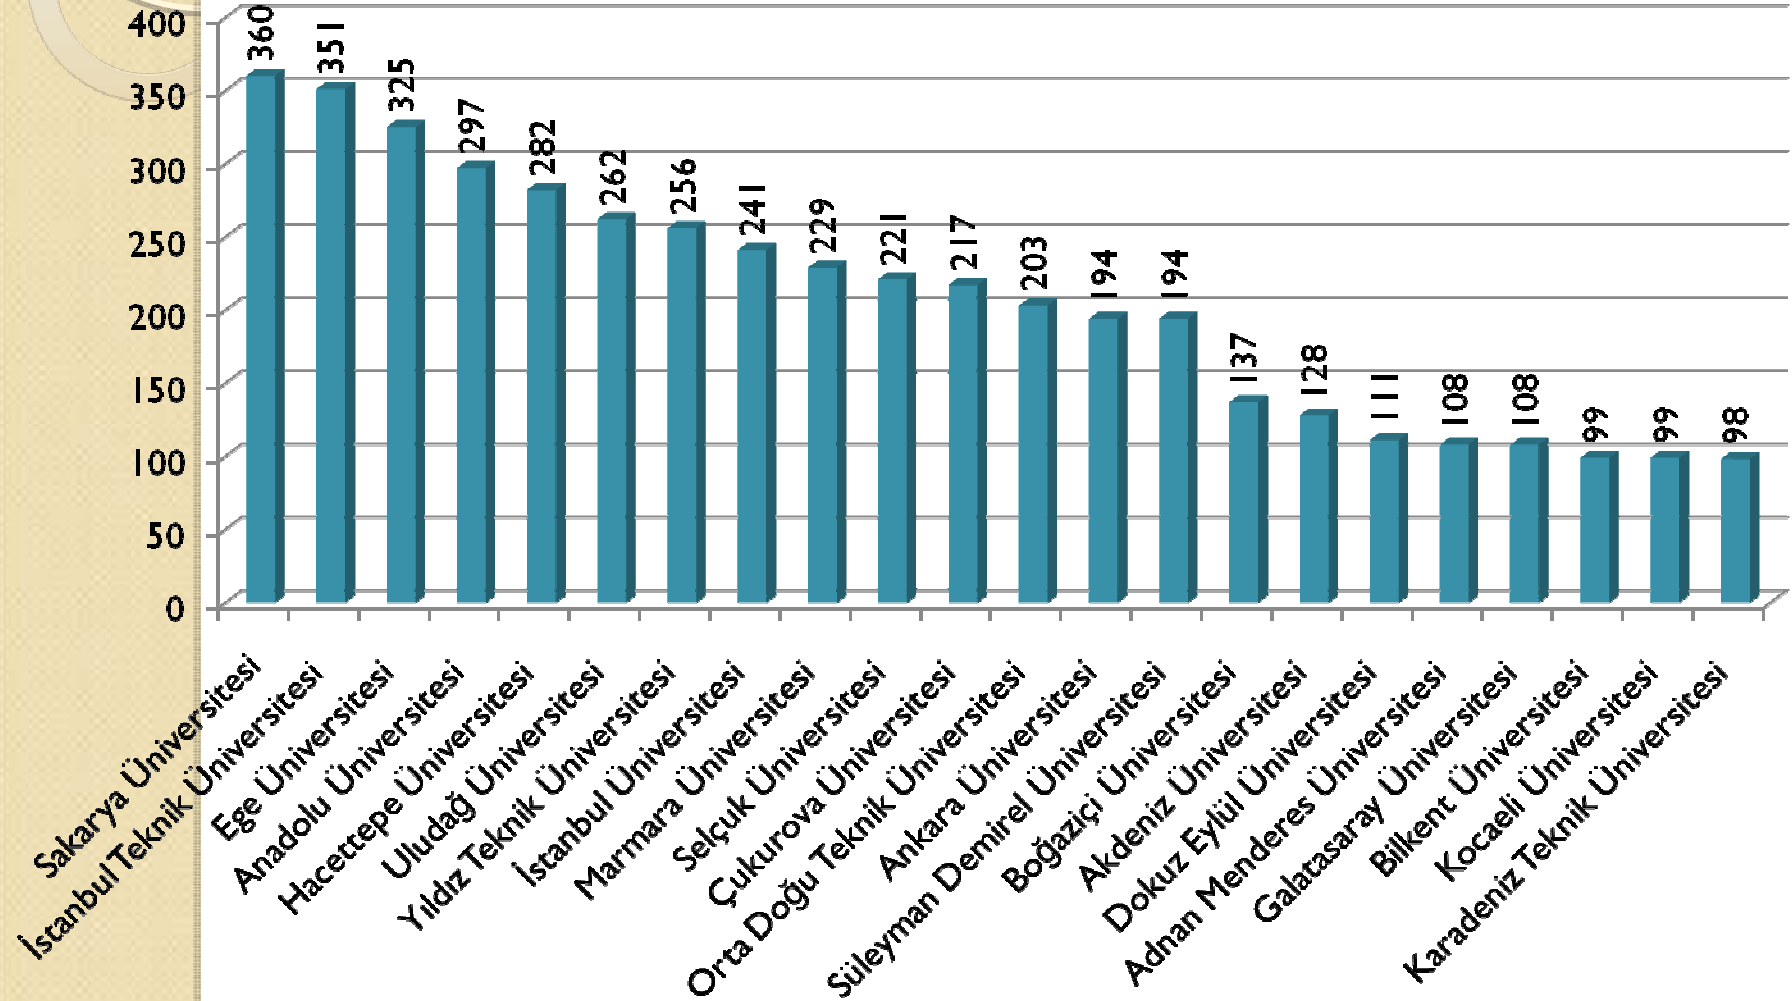

Türkiye'den Öğrenciler Nereye Gittiler? (2006/07)

Giden Öğrenciler – Cinsiyet Oranları (2006/07)

Türkiye'ye Öğrenciler Nereden Geldiler? (2006/07)

Aylık Öğrenci Hibeleri (2006/07)

Öğretim Elemanı Hareketliliği – Hangi Ülke Ne Kadar Gönderdi? (2006/07)

Öğretim Elemanı – Ülkelerdeki Yıllık Artış Oranları (2006/07)

Akademisyenler Ders Vermek için Hangi Ülkeleri Tercih Etiler? (2006/07)

Türkiye Nerelere Akademisyen Gönderdi? (2006/07)

Akademisyenlerde Cinsiyet Oranları (2006/07)

Türkiye'ye Akademisyenler Nerelerden Geldiler? (2006/07)

Öğrenci Öğrenim Hareketliliği – 2007/08 – İlk 21 Üniversite

Öğrenci – Staj Hareketliliği 2007/08 – İlk 14 Üniversite

Personel – Ders Verme Hareketliliği 2007/08 – İlk 22 Üniversite